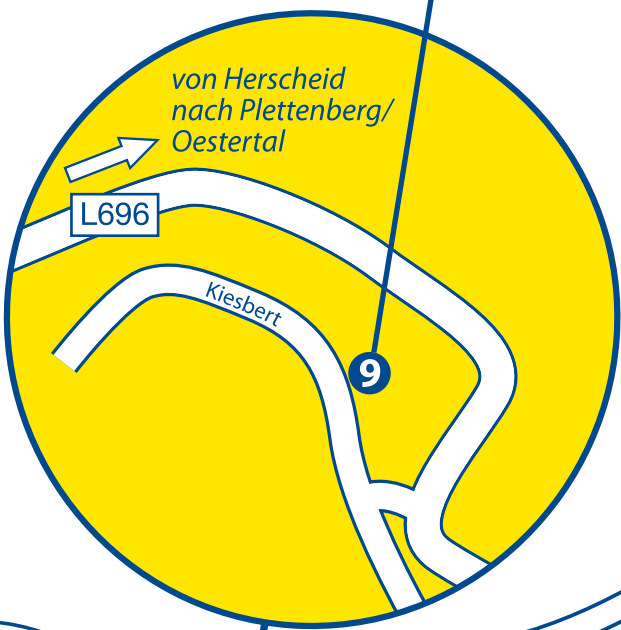

1

45

Abfahrt 15
Lüdenscheid-
Süd

L561

Versetalsperre

Herscheid

L561

von Plettenberg

L696

L707

L696

von Plettenberg/
Oestertal